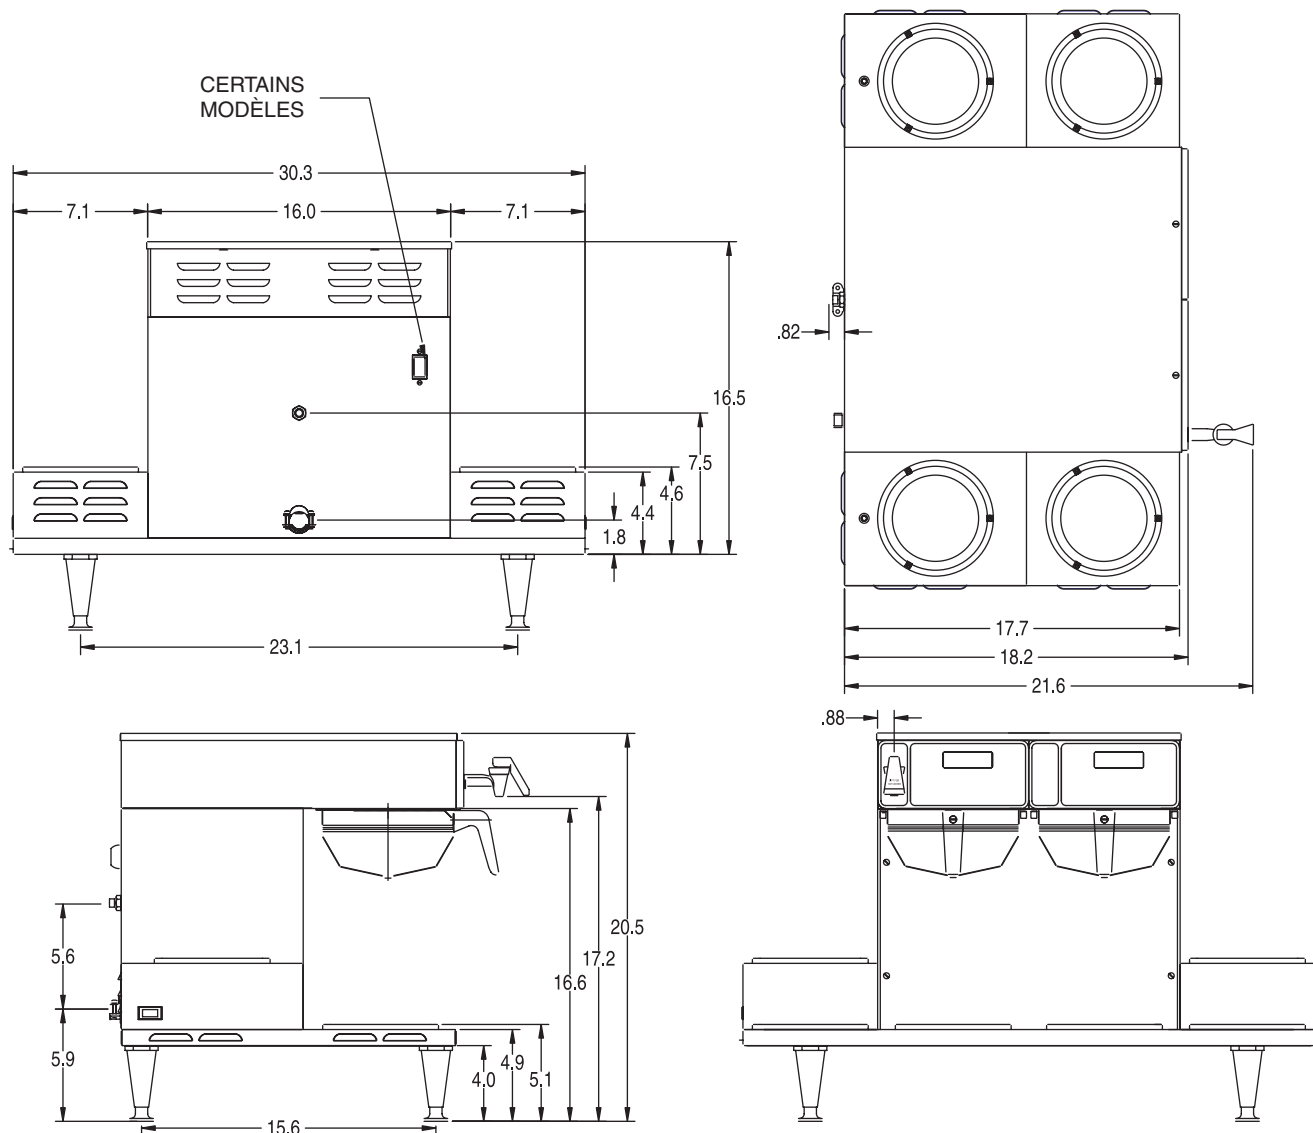

Spécifications

CANADA

Modèle	No. de produit	Tension Réelle	Inten-sité	Puissance de l'élément totale	Puis-sance totale	Capacité (à l'heure)	Volume (pi³/m³)	Poids lb/kg	Cordon d'alimentation
AXIOM 0/6 Twin	38700.6015	120/208-240	27,9	2 @ 3000	6700	15,0 gal/56,9 l	11,64/0,329	74/33,6	Non

Capacité d'infusion basée sur une eau d'alimentation à 60 oF (15,6 oC) (chauffée à 140 oF/66 oC) à raison de 1/2 gallon (1,9 l) en 4 minutes.

Électricité: Le modèle nécessite un raccordement à un circuit trifilaire mis à la terre, monophasé, 60 Hz.

Tuyauterie: 20 à 90 lb/po2 (138 à 621 kPa). Un raccord mâle évasé 3/8 po (10 mm) est fourni.

Bunn-O-Matic Corporation of Canada - 280 Industrial Pkwy. S. Aurora, Ontario L4G 3T9 • 905-841-2866 • Fax 905-841-2775 • www.bunn.com

En ce qui a trait à ses produits, BUNN est engagée en permanence dans des travaux de recherche et développement. Nous nous réservons donc le droit d'apporter des modifications aux spécifications techniques et à la conception de nos produits sans préavis. Ces révisions ne confèrent aucunement le droit au client de se prévaloir de ces modifications, améliorations ou remplacements liés à du matériel dont il aurait déjà fait l'acquisition. Toutes les dimensions sont exprimées en pouces.

Bunn Corporation détient tous les droits d'auteur associés aux équipements et accessoires présentés dans cette publication. Veuillez contacter la compagnie Bunn pour demander la permission de reproduire toute partie de cette publication.