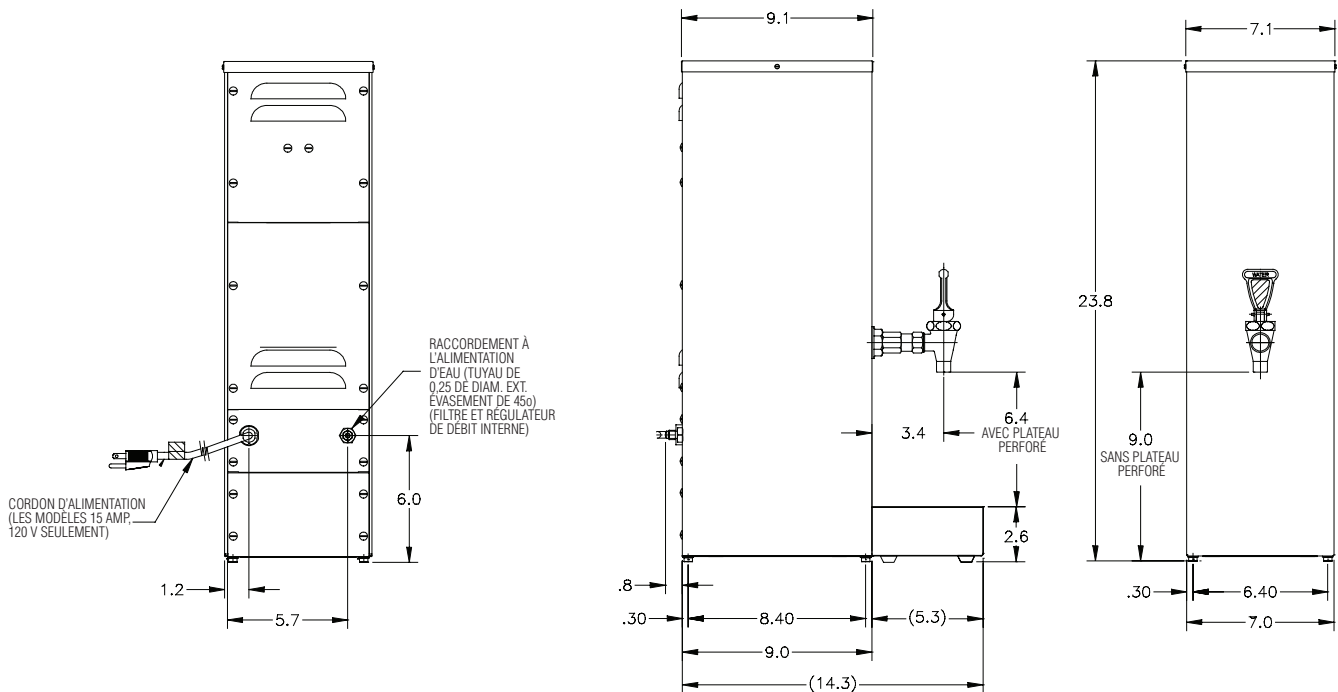

Spécifications

Modèle	No. de produit	Tension Réelle	Intensité	Puissance de l'élément totale	Puissance totale	Réglage de la temp du réservoir	Capacité (à l'heure)	Volume (pi³/m³)	Poids (lb/kg)	Cordon d'alimentation
HW2	02500.6012	120	12,5	1400	1500	200°F / 93,3°C	4,2 gal/15,9 l**	2,1 / 0,06	21 / 9,5	Oui*

*Cordon d'alimentation (NEMA 5-15P) sur les modèles 15 A, 120 V seulement. **Capacité d'infusion basée sur une eau d'alimentation à 50 °F (10 °C).

Électricité : L'appareil nécessite un raccordement à un circuit bifilaire mis à la terre, 120 V, monophasé, 60 Hz.

Tuyauterie : 20 à 90 lb/po2 (138 à 621 kPa). Un raccord mâle évasé 1/4 po (6 mm) est fourni.

Bunn-O-Matic Corporation of Canada - 280 Industrial Pkwy. S. Aurora, Ontario L4G 3T9 • 905-841-2866 • Télécopieur 905-841-2775 • www.bunn.com

En ce qui a trait à ses produits, BUNN est engagée en permanence dans des travaux de recherche et développement. Nous nous réservons donc le droit d'apporter des modifications aux spécifications techniques et à la conception de nos produits sans préavis. Ces révisions ne confèrent aucunement le droit au client de se prévaloir de ces modifications, améliorations ou remplacements liés à du matériel dont il aurait déjà fait l'acquisition. Toutes les dimensions sont exprimées en pouces.

Bunn Corporation détient tous les droits d'auteur associés aux équipements et accessoires présentés dans cette publication. Veuillez contacter la compagnie Bunn pour demander la permission de reproduire toute partie de cette publication.