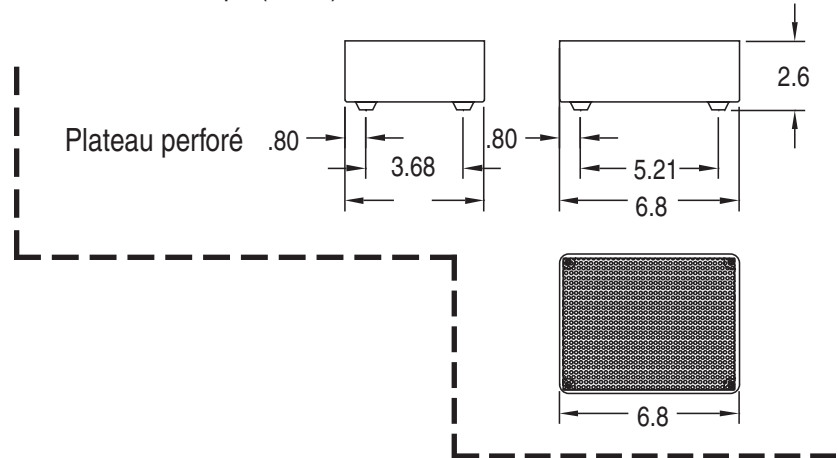

Spécifications

Modèle	No. de produit	Tension Réelle	Intensité	Puissance de l'élément totale	Puissance totale	Réglage de la temp du réservoir	Capacité (à l'heure)	Volume (pi³/m³)	Poids (lb/kg)	Cordon d'alimentation
HW2	02500.6012	120	12,5	1400	1500	200°F / 93,3°C	4,2 gal/15,9 l**	2,1 / 0,06	21 / 9,5	Oui*

*Cordon d'alimentation (NEMA 5-15P) sur les modèles 15 A, 120 V seulement. **Capacité d'infusion basée sur une eau d'alimentation à 50 °F (10 °C).

Électricité : L'appareil nécessite un raccordement à un circuit bifilaire mis à la terre, 120 V, monophasé, 60 Hz.

Tuyauterie : 20 à 90 lb/po2 (138 à 621 kPa). Un raccord mâle évasé 1/4 po (6 mm) est fourni.

Bunn-O-Matic Corporation of Canada - 280 Industrial Pkwy. S. Aurora, Ontario L4G 3T9 • 905-841-2866 • Télécopieur 905-841-2775 • www.bunn.com

En ce qui a trait à ses produits, BUNN est engagée en permanence dans des travaux de recherche et développement. Nous nous réservons donc le droit d'apporter des modifications aux spécifications techniques et à la conception de nos produits sans préavis. Ces révisions ne confèrent aucunement le droit au client de se prévaloir de ces modifications, améliorations ou remplacements liés à du matériel dont il aurait déjà fait l'acquisition. Toutes les dimensions sont exprimées en pouces.

Bunn Corporation détient tous les droits d'auteur associés aux équipements et accessoires présentés dans cette publication. Veuillez contacter la compagnie Bunn pour demander la permission de reproduire toute partie de cette publication.