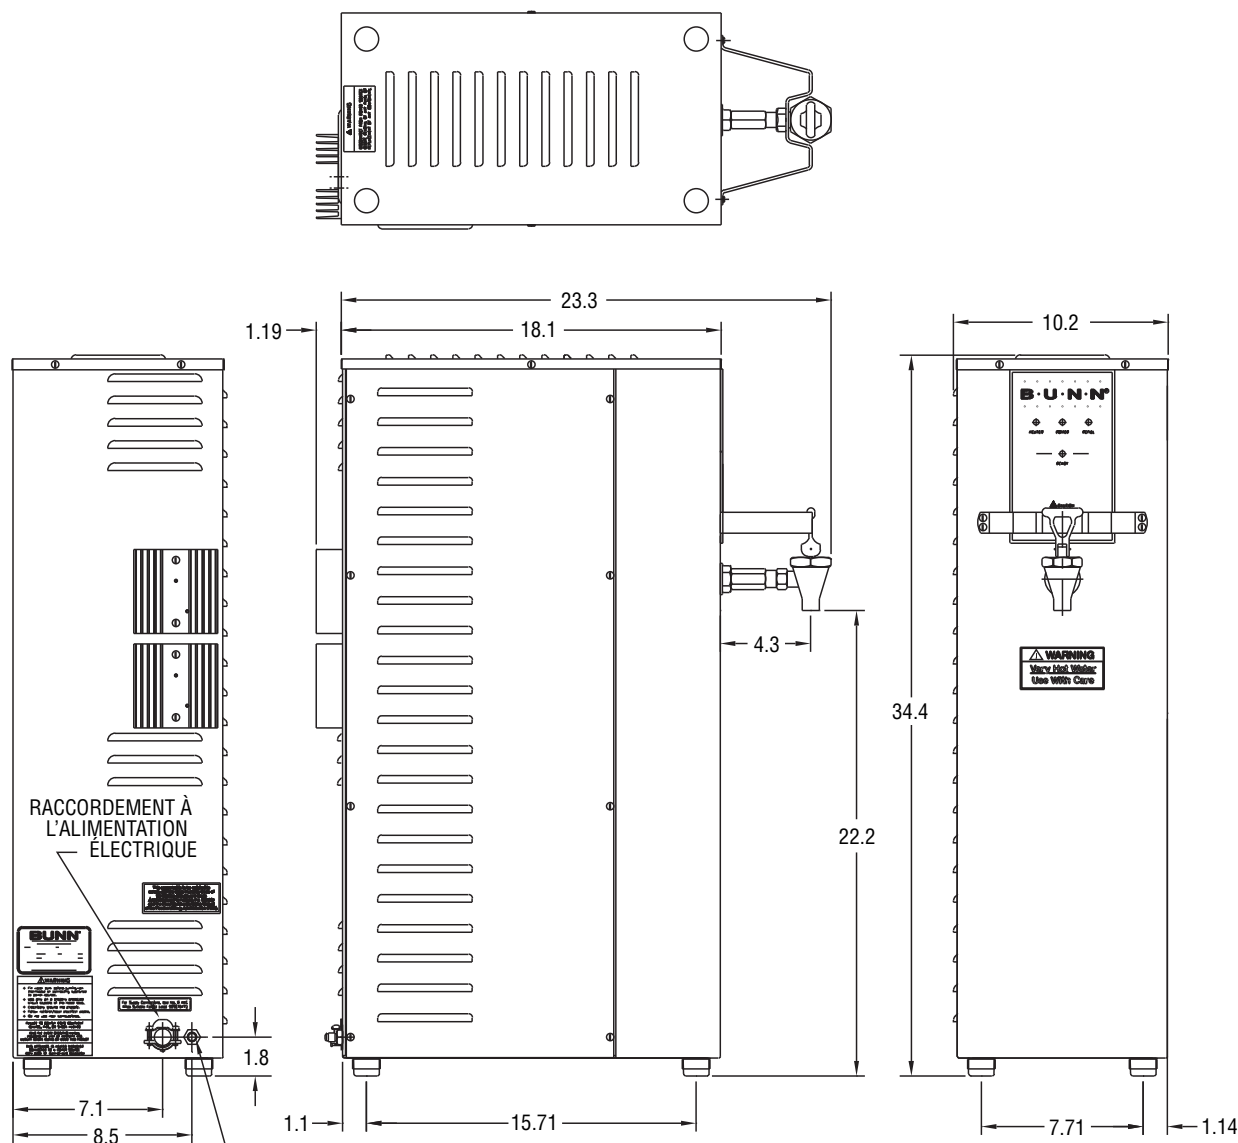

Spécifications

CANADA

Modèle	No. de produit	Tension Réelle	Intensité	Puissance de l'élément totale	Puissance totale	°F / °C Réglage	Capacité (à l'heure) avec eau froide à 35°F/1,7°C	Capacité (à l'heure) avec eau chaude à 140°F/60°C	Volume (pi³/m³)	Poids (lb/kg)	Cordon d'alimentation
H10X	26300.6000	208	38,7	2 @ 4000	8000	212 / 100	13,2 gal / 50 L	24,8 gal / 94 L	9,8/0,28	81 / 36,7	Non
H10X	26300.6001	240	34,0	2 @ 4000	8000	212 / 100	13,2 gal / 50 L	24,8 gal / 94 L	9,8/0,28	81 / 36,7	Non

Électricité : Le modèle 208 V et le modèle 240 V nécessitent un raccordement à un circuit bifilaire mis à la terre, monophasé. Réducteur de tension à l'arrière de l'appareil.

Tuyauterie : 20 à 90 lb/po² (138 à 621 kPa). Un raccord mâle évasé ¼ po (6 mm) est fourni

RACCORDEMENT À L'ALIMENTATION D'EAU (TUYAU DE 0,25 DE DIAM. EXT. ÉVASEMENT DE 45o) (FILTRE ET RÉGULATEUR DE DÉBIT INTERNE)

Bunn-O-Matic Corporation of Canada - 280 Industrial Pkwy. S. Aurora, Ontario L4G 3T9 • 905-841-2866 • Fax 905-841-2775 • www.bunn.com

En ce qui a trait à ses produits, BUNN est engagée en permanence dans des travaux de recherche et développement. Nous nous réservons donc le droit d'apporter des modifications aux spécifications techniques et à la conception de nos produits sans préavis. Ces révisions ne confèrent aucunement le droit au client de se prévaloir de ces modifications, améliorations ou remplacements liés à du matériel dont il aurait déjà fait l'acquisition. Toutes les dimensions sont exprimées en pouces.